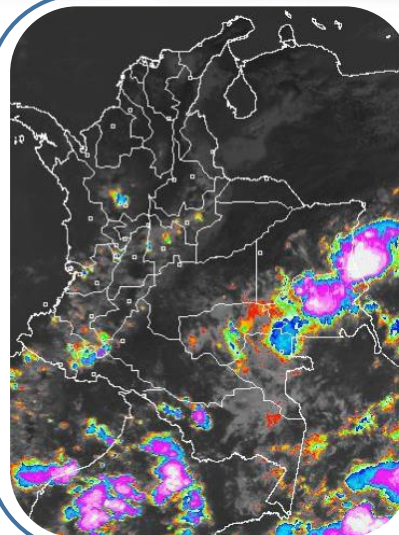

BOMBERIN INFORMA EVENTOS EN EL 2017

410 Incendios forestales

Afectando 169 municipios en 25 departamentos más Distrito Capital.

595 Quemados afectado 129 municipios en 25 departamentos más Distrito Capital.

02 Desabastecimientos de agua

Afectando 2 municipios en 1 departamento

CONDICIONES METEOROLOGICAS

Se estima que para el día de hoy las lluvias se concentren en el centro y sur de la región Pacífica y de la región Andina, lluvias de mayor intensidad de carácter moderado a fuerte en la región Amazónica, concentradas en los departamentos de Amazonas, Vaupés, Guainía y Guaviare.

(Fuente: IDEAM)

AFECTACIONES

Cesar – Aguachica
Incendio Forestal
Bomberos Aguachica.
ACTIVO

Guaviare– San José del Guaviare
Incendio Forestal
Bomberos El Retorno y San José del Guaviare
ACTIVO

MATERIAL FOTOGRAFICO