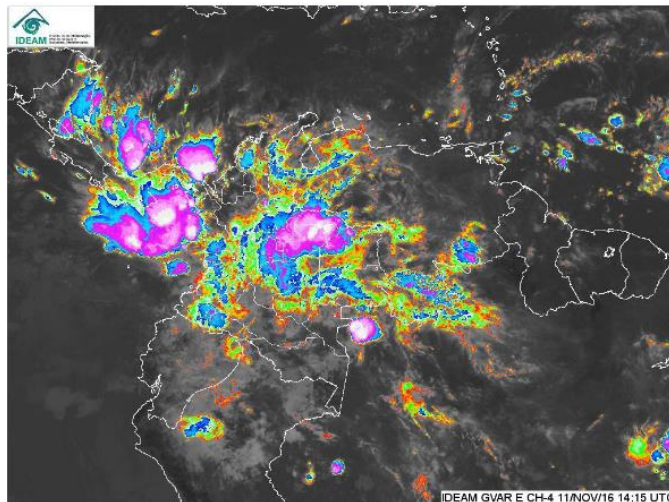

CONDICIONES METEREOLÓGICAS

Fuente: IDEAM