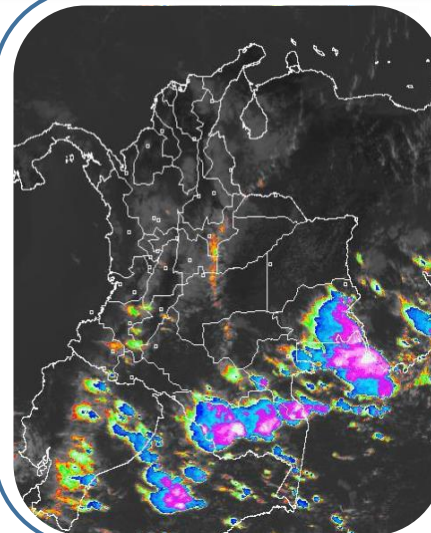

BOMBERIN INFORMA EVENTOS EN EL 2017

372 Incendios forestales

Afectando 160 municipios en 24 departamentos y Distrito Capital.

552 Quemados afectado 122 municipios en 24 departamentos y Distrito Capital.

02 Desabastecimientos de agua

Afectando 2 municipios en 2 departamentos

CONDICIONES METEOROLOGICAS

Durante las últimas 24 horas las precipitaciones se concentraron en sectores del norte y oriente de la región Caribe, región Andina, norte de la región Pacífico, piedemonte llanero y en la Amazonia.