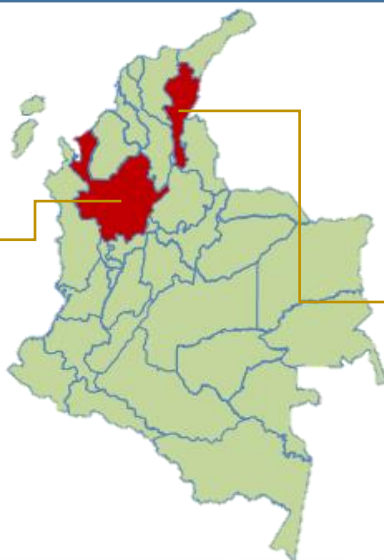

AFECTACIONES

Antioquia – Betania
Incendio Forestal
Bomberos Betania e
Hispania.
ACTIVO

Cesar – El Copey
Incendio Forestal
Bomberos El Copey
ACTIVO